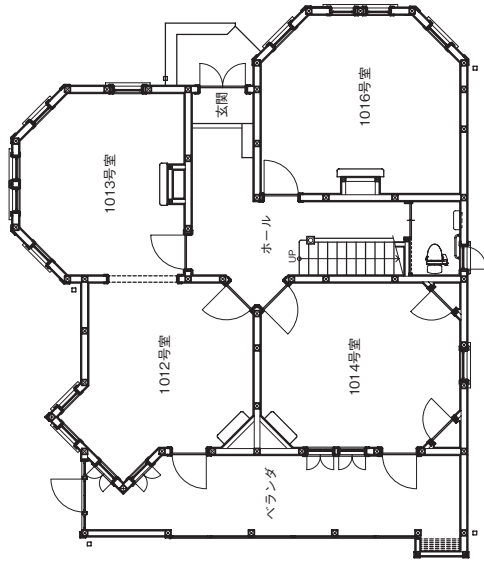

館内見取図
本館 (事務室)

※2023年2月時点の情報です。最新版は2023年4月以降に学生ポータルサイト (Campusmate-J) で配信します。

1階 来客者入口
(学生は入れません)

2階 事務室

3階 事務室

* 室番表示について ... ○-△△△→○号室△△△室 (例) 本-214→本館214室
教室入口上部に小さな室番表示札がついています。

館内見取図

3号館

1階

2階

館内見取図

礼拝堂 エラ・オー・パトリックホーム

礼拝堂

エラ・オー・パトリックホーム

1階

2階