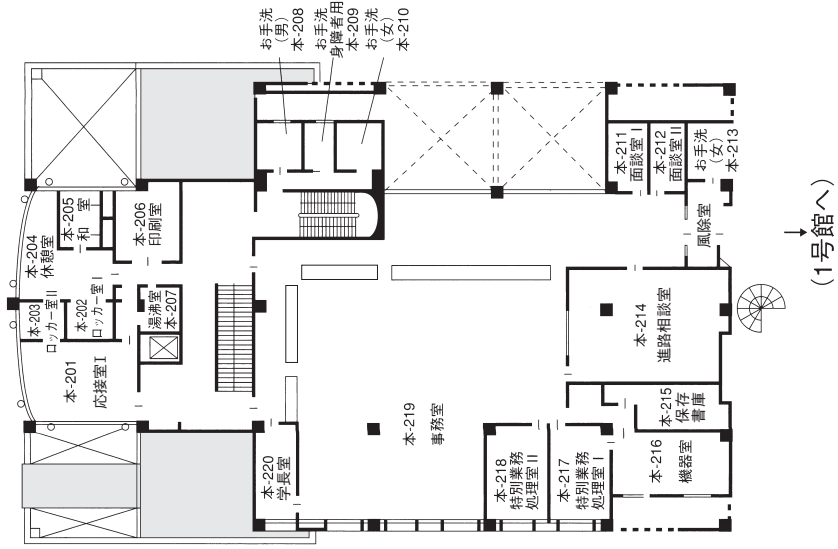

館内見取図
本館 (事務室)

※2023年2月時点の情報です。最新版は2023年4月以降に学生ポータルサイト (Campusmate-J) で配信します。

1階 来客者入口
(学生は入れません)

2階 事務室

3階 事務室

* 室番表示について ... ○-△△△→○号室△△△室 (例) 本-214→本館214室
教室入口上部に小さな室番表示札がついています。

館内見取図

3号館

1階

2階

館内見取図

礼拝堂 エラ・オー・パトリックホーム

礼拝堂

エラ・オー・パトリックホーム

1階

2階