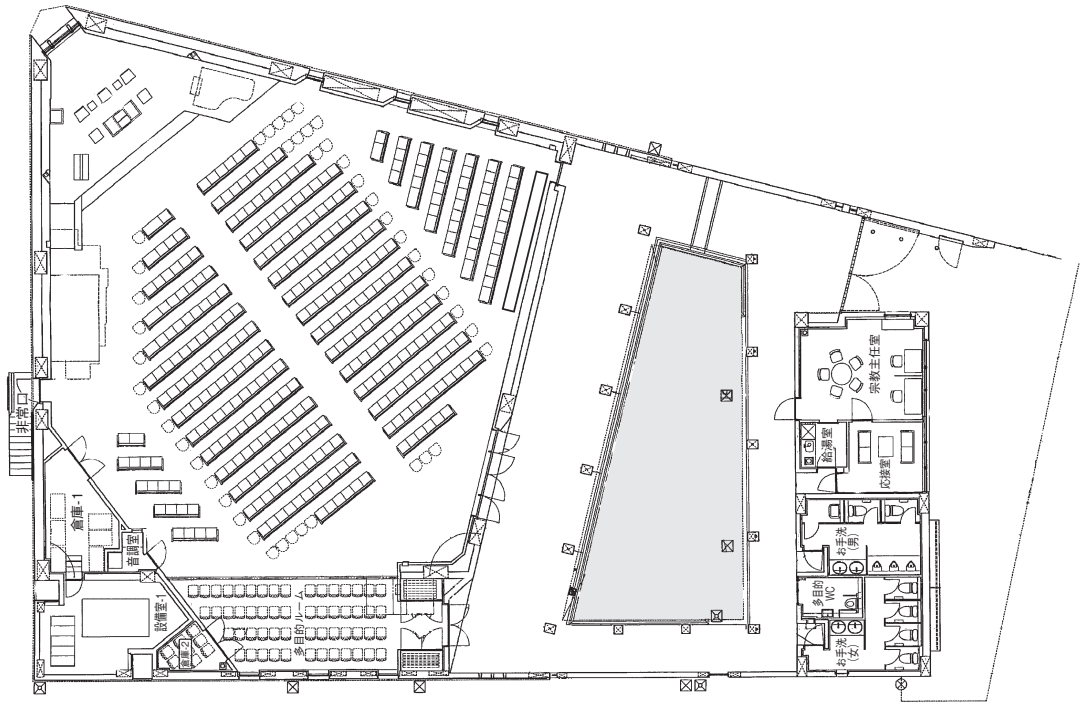

館内見取図
本館 (事務室)

※2023年2月時点の情報です。最新版は2023年4月以降に学生ポータルサイト (Campusmate-J) で配信します。

1階 来客者入口
(学生は入れません)

2階 事務室

3階 事務室

* 室番表示について ... ○-△△△→○号室△△△室 (例) 本-214→本館214室
教室入口上部に小さな室番表示札がついています。

館内見取図

3号館

1階

2階

館内見取図

礼拝堂 エラ・オー・パトリックホーム

礼拝堂

エラ・オー・パトリックホーム

1階

2階