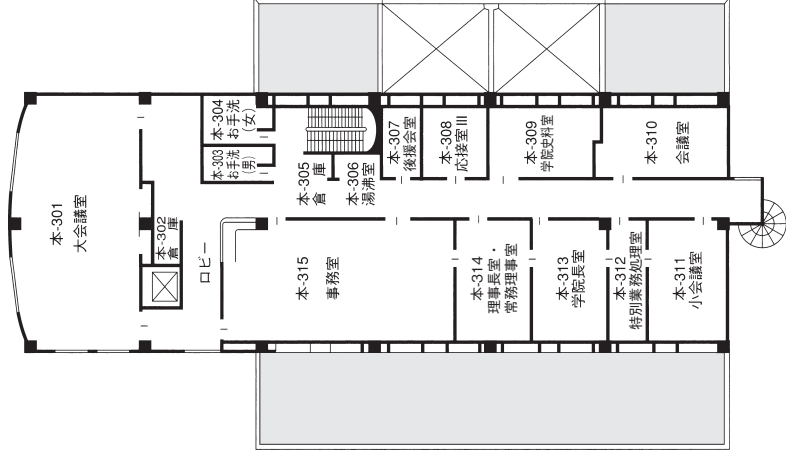

館内見取図
本館 (事務室)

※2023年2月時点の情報です。最新版は2023年4月以降に学生ポータルサイト (Campusmate-J) で配信します。

1階 来客者入口
(学生は入れません)

2階 事務室

3階 事務室

* 室番表示について ... ○-△△△→○号室△△△室 (例) 本-214→本館214室
教室入口上部に小さな室番表示札がついています。

館内見取図

3号館

1階

2階

館内見取図

礼拝堂 エラ・オー・パトリックホーム

礼拝堂

エラ・オー・パトリックホーム

1階

2階