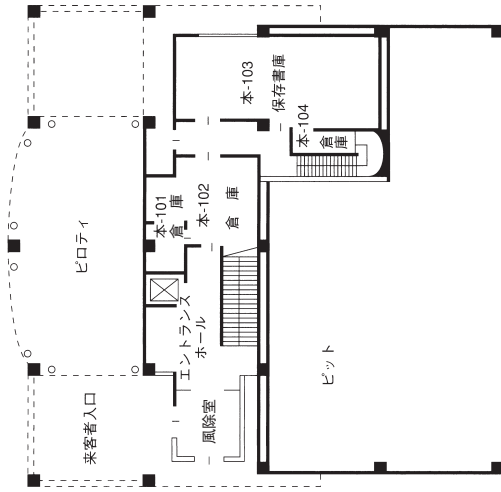

館内見取図
本館 (事務室)

※2023年2月時点の情報です。最新版は2023年4月以降に学生ポータルサイト (Campusmate-J) で配信します。

1階 来客者入口
(学生は入れません)

2階 事務室

3階 事務室

* 室番表示について ... ○-△△△→○号室△△△室 (例) 本-214→本館214室
教室入口上部に小さな室番表示札がついています。

館内見取図

3号館

1階

2階

館内見取図

礼拝堂 エラ・オー・パトリックホーム

礼拝堂

エラ・オー・パトリックホーム

1階

2階