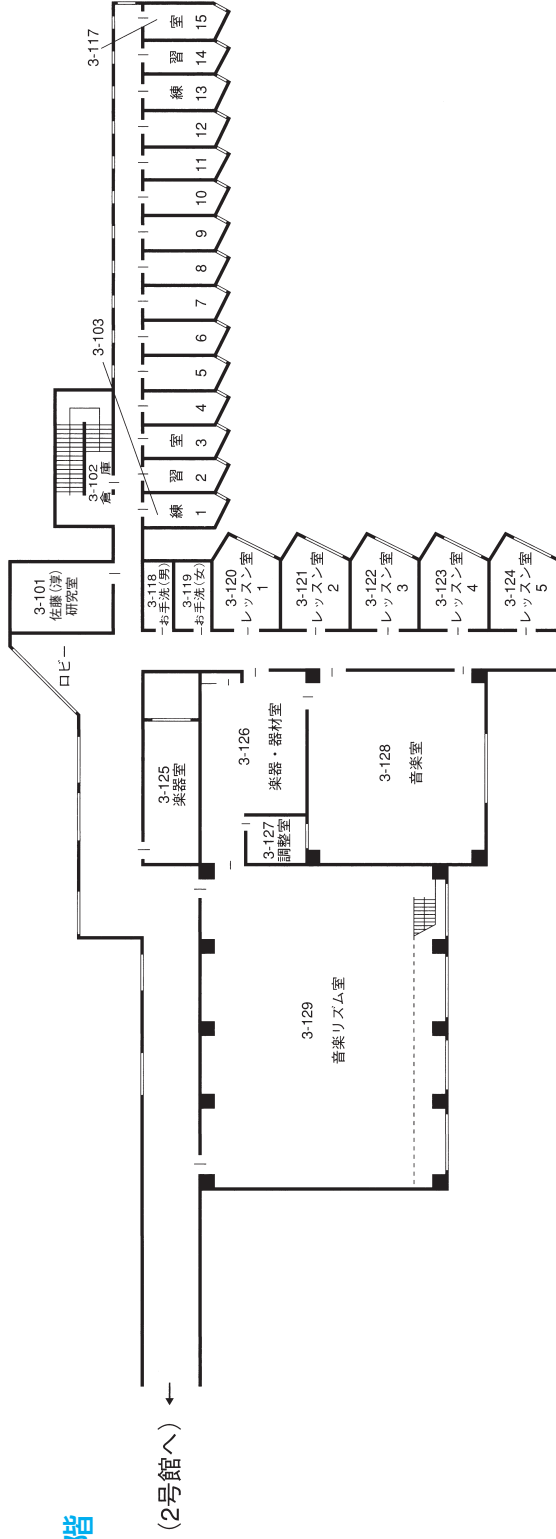

館内見取図
本館 (事務室)

※2023年2月時点の情報です。最新版は2023年4月以降に学生ポータルサイト (Campusmate-J) で配信します。

1階 来客者入口
(学生は入れません)

2階 事務室

3階 事務室

* 室番表示について ... ○-△△△→○号室△△△室 (例) 本-214→本館214室
教室入口上部に小さな室番表示札がついています。

館内見取図

3号館

1階

2階

館内見取図

礼拝堂 エラ・オー・パトリックホーム

礼拝堂

エラ・オー・パトリックホーム

1階

2階