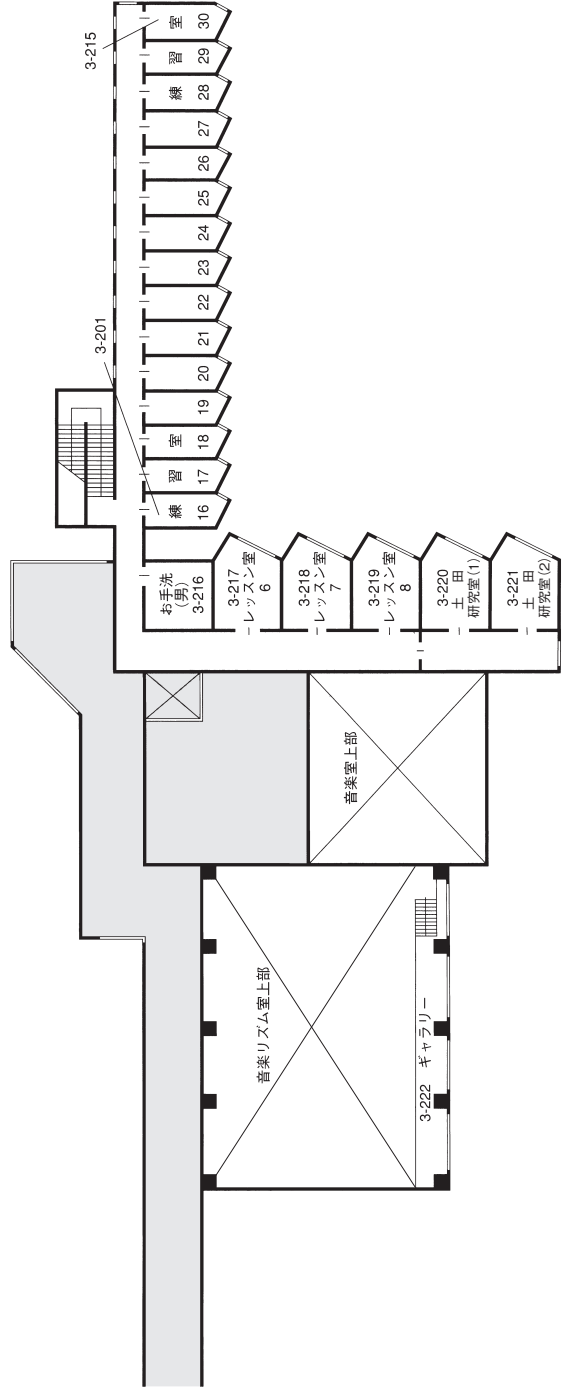

館内見取図
本館 (事務室)

※2023年2月時点の情報です。最新版は2023年4月以降に学生ポータルサイト (Campusmate-J) で配信します。

1階 来客者入口
(学生は入れません)

2階 事務室

3階 事務室

* 室番表示について ... ○-△△△→○号室△△△室 (例) 本-214→本館214室
教室入口上部に小さな室番表示札がついています。

館内見取図

3号館

1階

2階

館内見取図

礼拝堂 エラ・オー・パトリックホーム

礼拝堂

エラ・オー・パトリックホーム

1階

2階