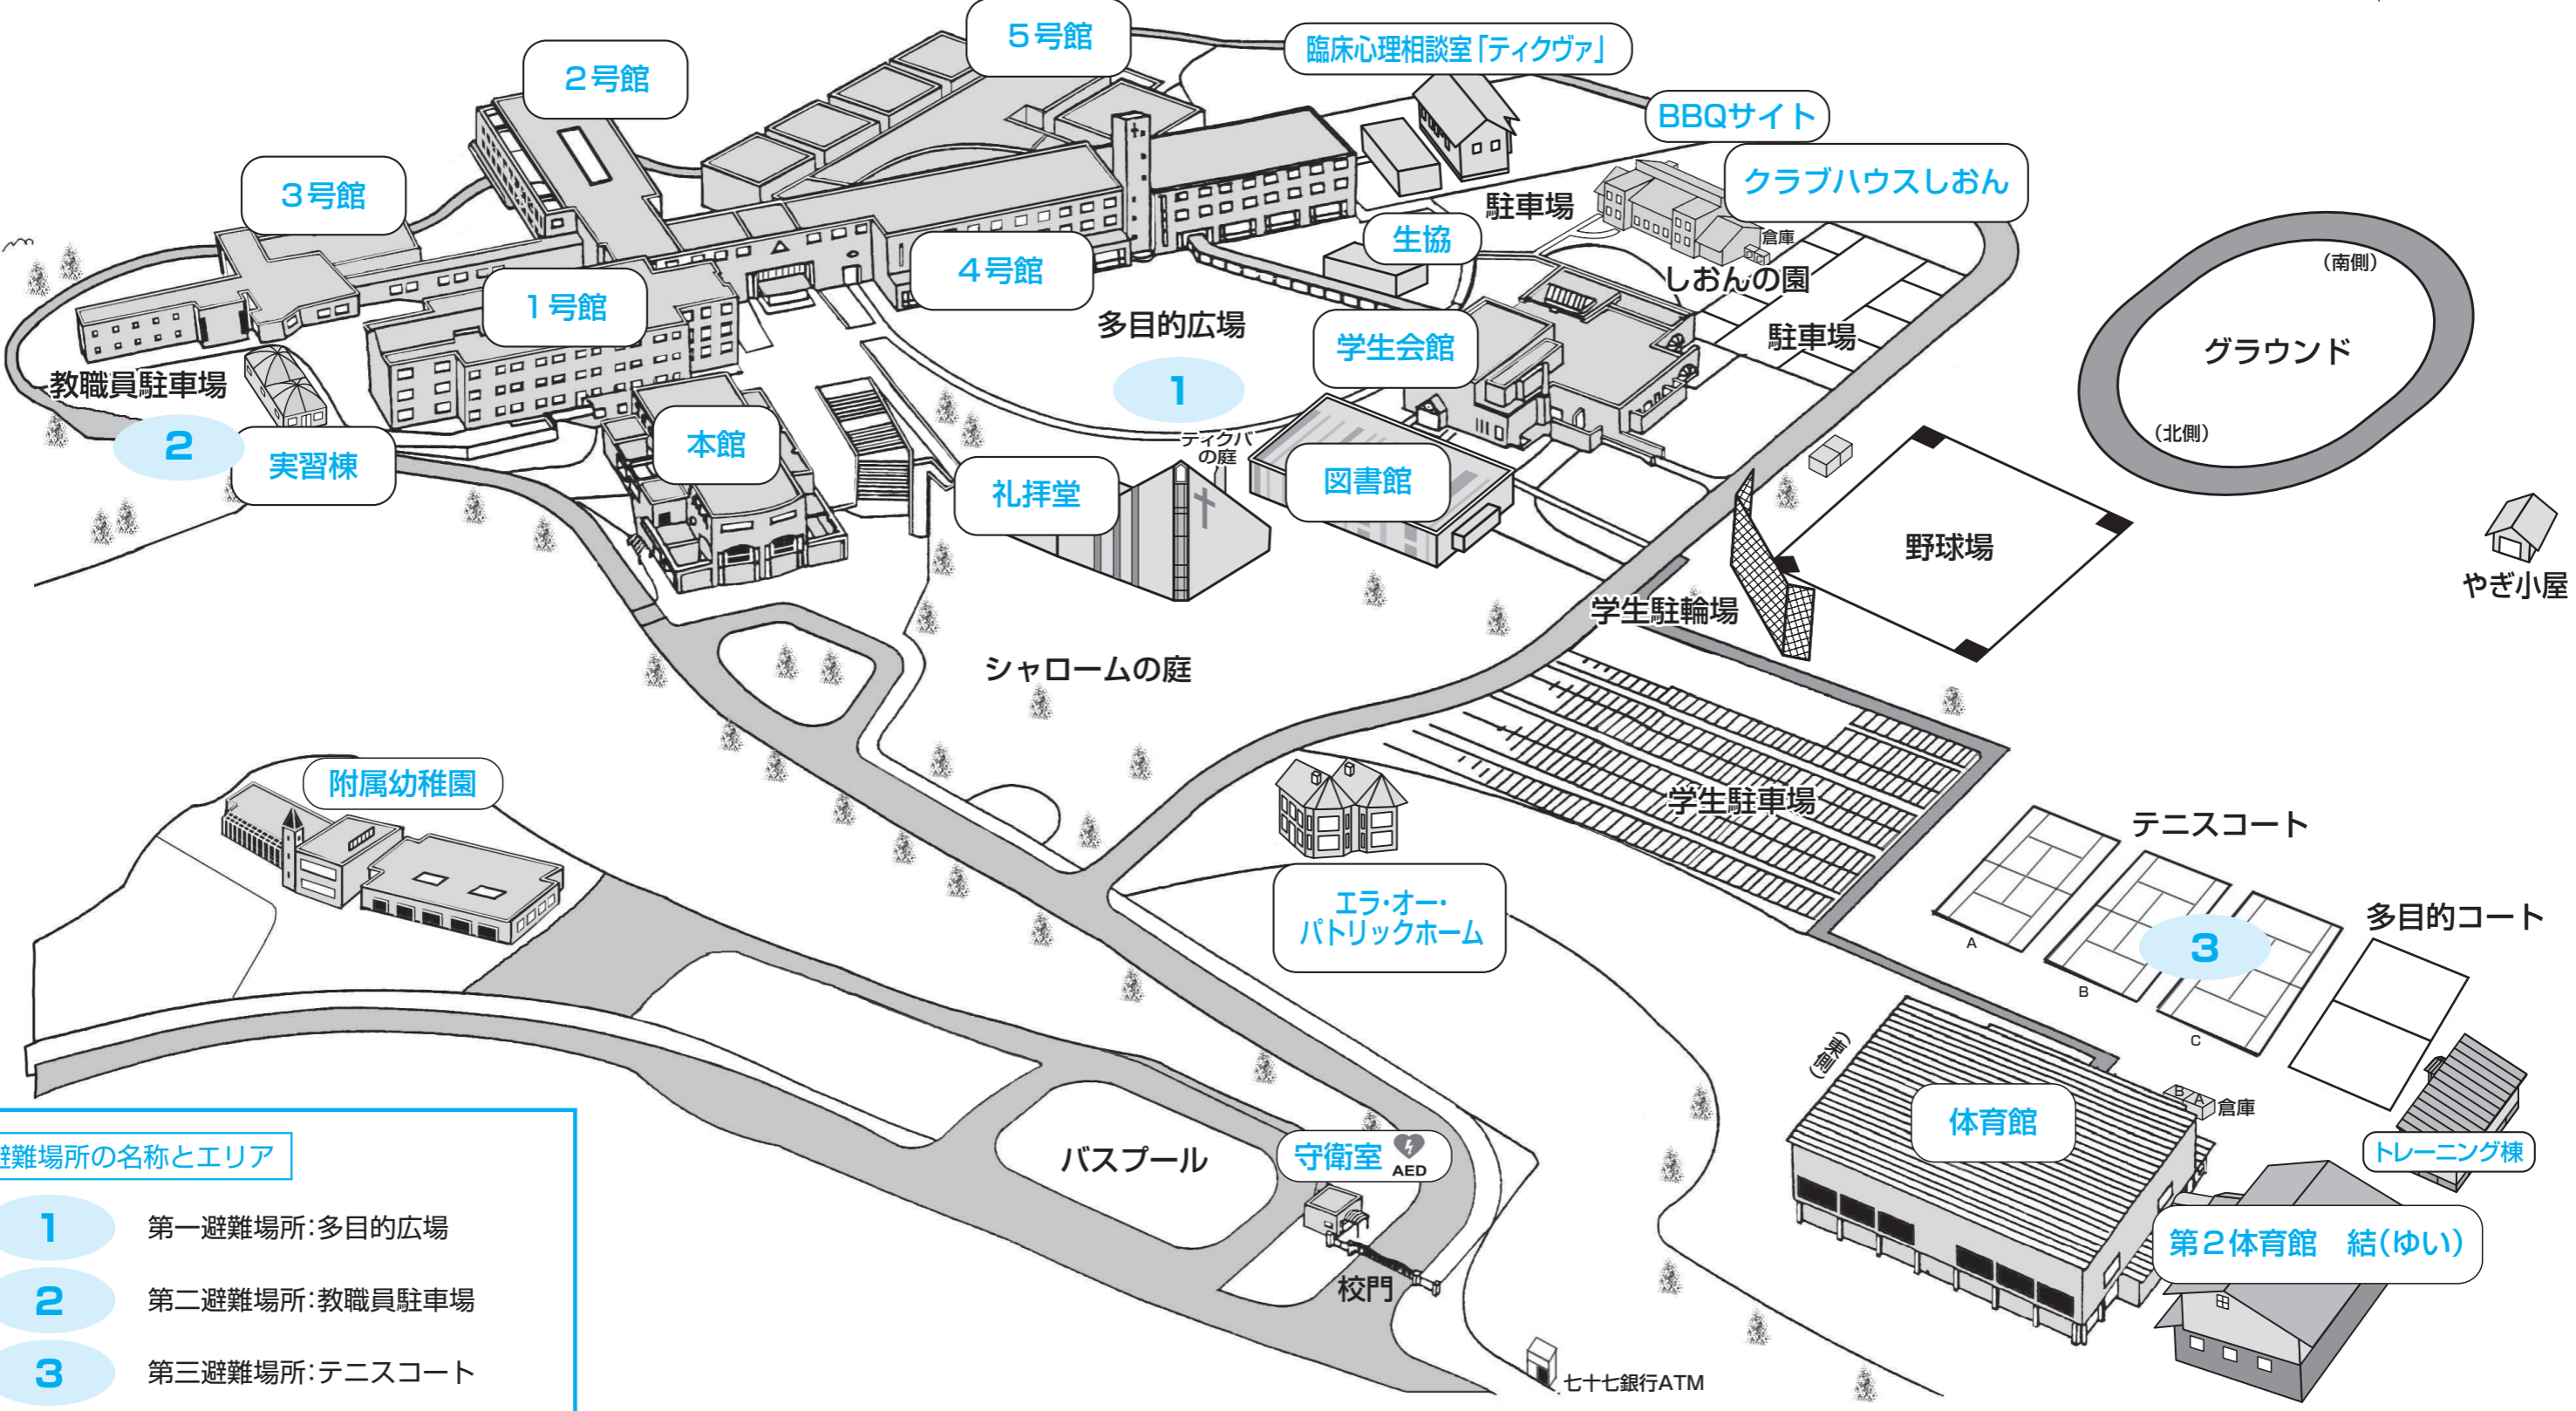

Shokei Campus Map

および災害発生時避難場所

建物名	階	主な施設
本館	2階	大学事務室（進路就職課・学生生活課・教務課・交流推進課・入試課(アドミッションズオフィス)・総務課)
	3階	学院事務室（財務課・管財課・人事課）
1号館	1階	非常勤講師室、学生支援室、学生ロッカー室
	2階	食物実習室Ⅰ～Ⅲ、給食経営管理実習室、臨床栄養実習室Ⅰ、教員研究室等
	3階	食物実験室Ⅰ～Ⅲ、健康栄養実験室Ⅰ・Ⅱ、臨床栄養実習室Ⅱ、教員研究室等、院生室
	4階	1410教室、1411教室、1416実験室、1418教室、1419実験室、1422実験室、1424教室、教員研究室等
	5階	動物実験室
2号館	1階	学生相談室・保健室
	2階	2204演習室、2206教室、造形室Ⅰ・Ⅱ、保育・教育相談室、教員研究室等
	3階	教員研究室

建物名	階	主な施設
3号館	1階	音楽室、音楽リズム室、レッスン室1～5、練習室1～15、教員研究室
	2階	レッスン室6～8、練習室16～30、教員研究室
4号館	1階	4101～4106教室、4110～4114教室
	2階	4205～4229教室、教育研究支援課、ラーニングステーション、資格支援事務局、行動観察室、教員研究室、実習支援室等
	3階	4301～4329教室、第1～第2コンピュータ実習室、情報システムセンター、ラーニングスポット1・2、教員研究室等
5号館	1階	5A教室・5B教室・5C教室・5D教室・5E教室・5G教室
学生会館	1階	食堂、うめてりあ、多目的ホール、commonsカフェ、ミーティングルーム、commonsキッチン、交流ステーション
	2階	尚志祭実行委員会室

建物名	階	主な施設
体育館	1階	アリーナ、トレーニングコーナー
第2体育館	1階	柔道場、剣道場、フリースペース
トレーニング棟	1階	トレーニング室
実習棟（エコラボ）	1階	実習室1～2、教室
図書館	1階	図書ルーム、コラボックス1・2、学習室
	2階	セミナールーム1～3、コラボックス3・4、AVブース、各種スクエア
臨床心理相談室	1階	相談室、プレイルーム

避難場所の名称とエリア

- 1** 第一避難場所: 多目的広場
- 2** 第二避難場所: 教職員駐車場
- 3** 第三避難場所: テニスコート